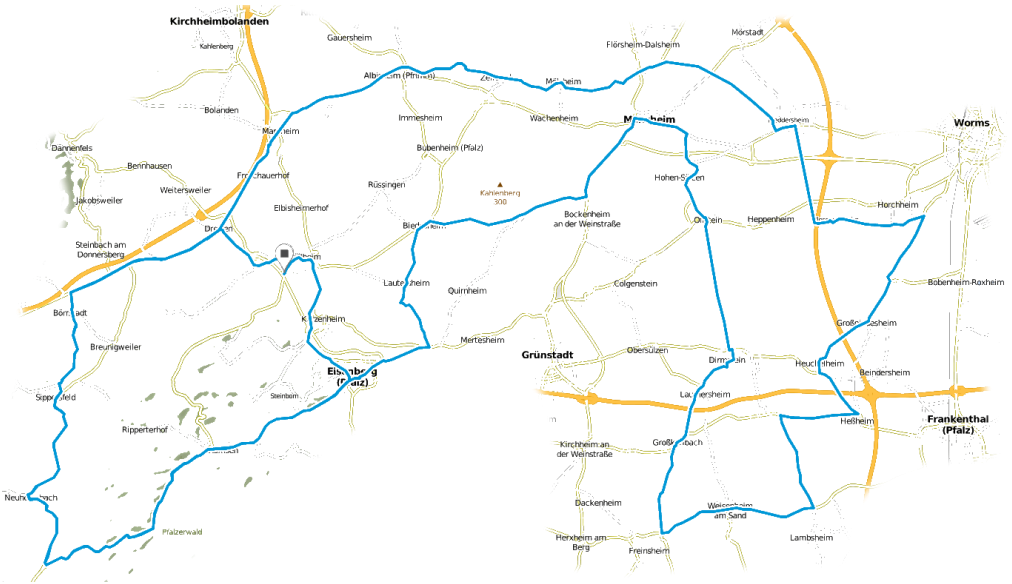

## Zwischen Wald und Reben

Die GPS-Daten zu allen Touren können über den entsprechenden QR-Code abgerufen werden:

41 km	78 km	118 km	154 km
			